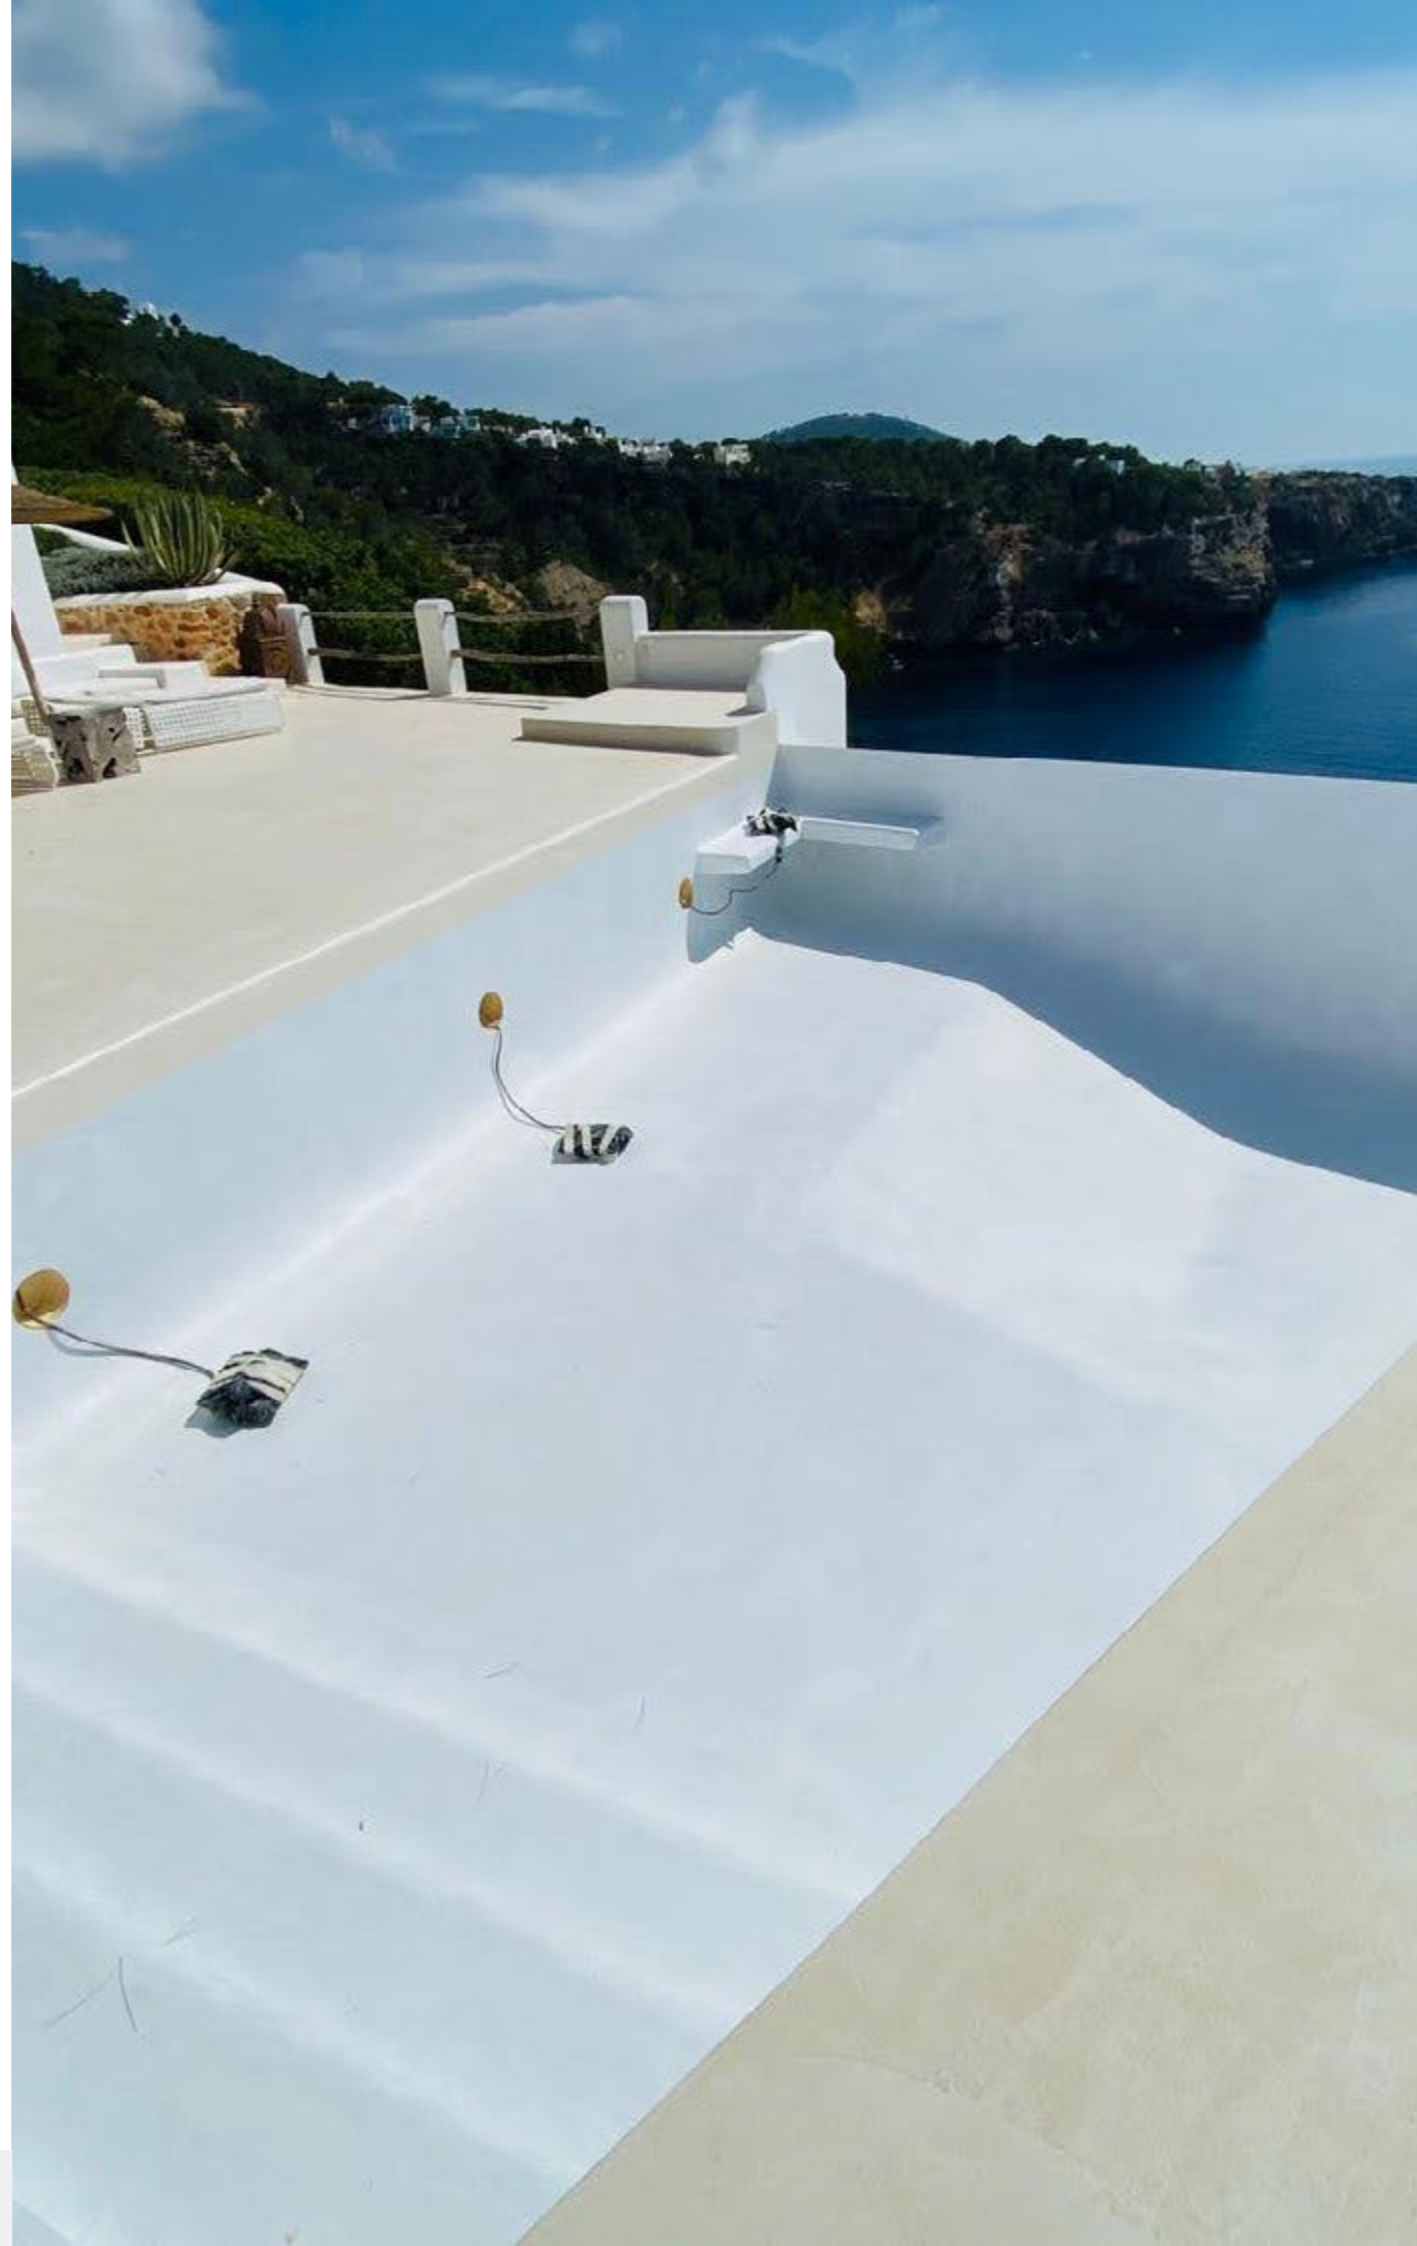

Micropool

Cata de colores

Ral1015